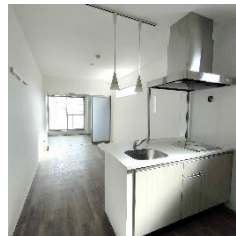

お客様各位

令和5年2月吉日

「DOOR'S SUMIZOME」内覧会のご案内

拝啓 陽春の候、貴殿におかれましてはますますご健勝のこととお慶び申し上げます。

平素より格別のご高配を賜り厚く御礼申し上げます。

さて、かねてより建設中でありました当社プロデュースのマンション「DOOR'S SUMIZOME」がお陰様で無事竣工いたしました。

現在、内覧会を実施しております。ご多用中とは存じますが、是非この機会にご来場くださいませ。

敬具

記

場所：DOOR'S SUMIZOME

住所：京都市伏見区深草山村町 1021 番 1（下記地図をご参照ください）

交通：京阪本線「墨染駅」徒歩 3 分

日時：ご調整させていただきますのでご希望の方は下記までご連絡ください

以上

【お問い合わせ】

バリューアッド株式会社

TEL：0120-820-710

MAIL：info@value-a.com